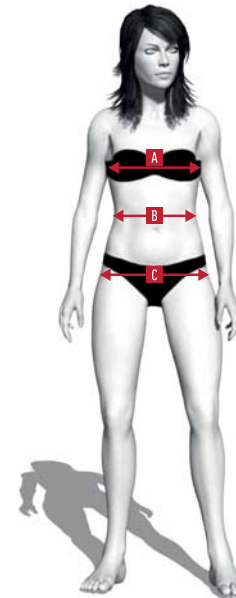

Tall Fit (inches)

C	Waist (UK)	30	32	33	34	36	38
D	Leg	32	33	34	34	35	35
	Size (DE)	90	94	98	102	106	110

Women

Metric (cm)

A	Bust	79	84	89	94	99	104	109	114	119	124
B	Waist	59	64	69	74	79	84	89	94	99	104
C	Hip	84	89	94	99	104	109	114	119	124	129
	Size	S	M	L	XL	2XL					

Imperial (inches)

A	Bust	31	33	35	37	39	41	43	45	47	49
B	Waist	23	25	27	29	31	33	35	37	39	41
C	Hip	33	35	37	39	41	43	45	47	49	51
	Size	S	M	L	XL	2XL					

Coveralls and Trousers

Note